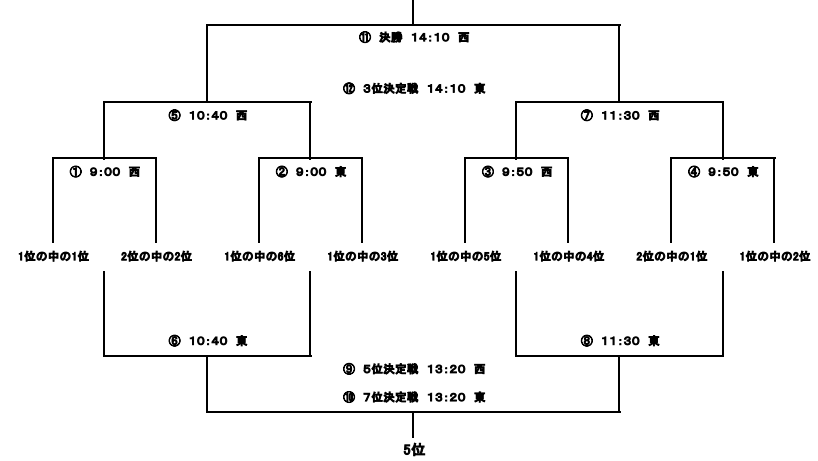

中位トーナメント

キックオフ	あがね運動公園G 西コート	主催	キックオフ	あがね運動公園G 東コート	主催				
① 9:00	各グループ2位の中の3位	-	各グループ3位の中の4位	大会本部	② 9:00	各グループ3位の中の2位	-	各グループ2位の中の6位	大会本部
③ 9:50	各グループ3位の中の1位	-	各グループ2位の中の8位	大会本部	④ 9:50	各グループ3位の中の3位	-	各グループ2位の中の4位	大会本部
⑤ 10:40	①勝ち	-	②勝ち	大会本部	⑥ 10:40	①負け	-	②負け	大会本部
⑦ 11:30	③勝ち	-	④勝ち	大会本部	⑧ 11:30	③負け	-	④負け	大会本部
昼食 ※希望チームはフレンドリー可(当日本部で調整します)									
⑨ 13:20 (13位決定戦)	⑤勝ち	-	⑥勝ち	大会本部	⑩ 13:20 (15位決定戦)	⑤負け	-	⑥負け	大会本部
⑪ 14:10 (9位決定戦)	⑤勝ち	-	⑦勝ち	大会本部	⑫ 14:10 (11位決定戦)	⑤負け	-	⑦負け	大会本部
15:30	フレンドリー	-	フレンドリー	相互	15:30	フレンドリー	-	フレンドリー	相互
15:55	フレンドリー	-	フレンドリー	相互	15:55	フレンドリー	-	フレンドリー	相互
16:20	フレンドリー	-	フレンドリー	相互	16:20	フレンドリー	-	フレンドリー	相互

下位トーナメント

キックオフ	松本市野サッカー場G 北コート	主催	キックオフ	松本市野サッカー場G 南コート	主催				
① 9:00	各グループ3位の中の5位	-	各グループ4位の中の6位	大会本部	② 9:00	各グループ4位の中の4位	-	各グループ4位の中の1位	大会本部
③ 9:50	各グループ4位の中の3位	-	各グループ4位の中の2位	大会本部	④ 9:50	各グループ4位の中の5位	-	各グループ3位の中の4位	大会本部
⑤ 10:40	①勝ち	-	②勝ち	大会本部	⑥ 10:40	①負け	-	②負け	大会本部
⑦ 11:30	③勝ち	-	④勝ち	大会本部	⑧ 11:30	③負け	-	④負け	大会本部
昼食 ※希望チームはフレンドリー可(当日本部で調整します)									
⑨ 13:20 (21位決定戦)	⑤勝ち	-	⑥勝ち	大会本部	⑩ 13:20 (23位決定戦)	⑤負け	-	⑥負け	大会本部
⑪ 14:10 (17位決定戦)	⑤勝ち	-	⑦勝ち	大会本部	⑫ 14:10 (19位決定戦)	⑤負け	-	⑦負け	大会本部
15:30	フレンドリー	-	フレンドリー	相互	15:30	フレンドリー	-	フレンドリー	相互
15:55	フレンドリー	-	フレンドリー	相互	15:55	フレンドリー	-	フレンドリー	相互
16:20	フレンドリー	-	フレンドリー	相互	16:20	フレンドリー	-	フレンドリー	相互

上位トーナメント(各グループ1位と各グループ2位の中の2位まで)

優勝