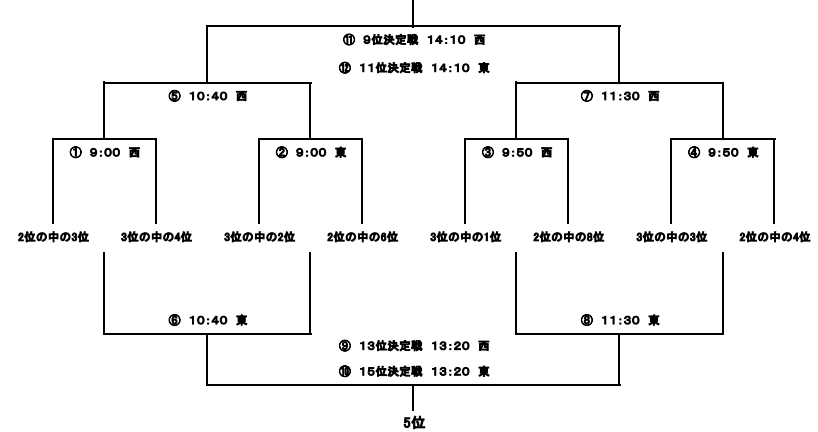

中位トーナメント

キックオフ	あがね運動公園G 西コート	主催	キックオフ	あがね運動公園G 東コート	主催				
① 9:00	各グループ2位の中の3位	-	各グループ3位の中の4位	大会本部	② 9:00	各グループ3位の中の2位	-	各グループ2位の中の6位	大会本部
③ 9:50	各グループ3位の中の1位	-	各グループ2位の中の8位	大会本部	④ 9:50	各グループ3位の中の3位	-	各グループ2位の中の4位	大会本部
⑤ 10:40	①勝ち	-	②勝ち	大会本部	⑥ 10:40	①負け	-	②負け	大会本部
⑦ 11:30	③勝ち	-	④勝ち	大会本部	⑧ 11:30	③負け	-	④負け	大会本部
昼食 ※希望チームはフレンドリー可(当日本部で調整します)									
⑨ 13:20 (13位決定戦)	⑤勝ち	-	⑥勝ち	大会本部	⑩ 13:20 (15位決定戦)	⑤負け	-	⑥負け	大会本部
⑪ 14:10 (9位決定戦)	⑤勝ち	-	⑦勝ち	大会本部	⑫ 14:10 (11位決定戦)	⑤負け	-	⑦負け	大会本部
15:30	フレンドリー	-	フレンドリー	相互	15:30	フレンドリー	-	フレンドリー	相互
15:55	フレンドリー	-	フレンドリー	相互	15:55	フレンドリー	-	フレンドリー	相互
16:20	フレンドリー	-	フレンドリー	相互	16:20	フレンドリー	-	フレンドリー	相互

下位トーナメント

キックオフ	松本市野サッカー場G 北コート	主催	キックオフ	松本市野サッカー場G 南コート	主催				
① 9:00	各グループ3位の中の5位	-	各グループ4位の中の6位	大会本部	② 9:00	各グループ4位の中の4位	-	各グループ4位の中の1位	大会本部
③ 9:50	各グループ4位の中の3位	-	各グループ4位の中の2位	大会本部	④ 9:50	各グループ4位の中の5位	-	各グループ3位の中の4位	大会本部
⑤ 10:40	①勝ち	-	②勝ち	大会本部	⑥ 10:40	①負け	-	②負け	大会本部
⑦ 11:30	③勝ち	-	④勝ち	大会本部	⑧ 11:30	③負け	-	④負け	大会本部
昼食 ※希望チームはフレンドリー可(当日本部で調整します)									
⑨ 13:20 (21位決定戦)	⑤勝ち	-	⑥勝ち	大会本部	⑩ 13:20 (23位決定戦)	⑤負け	-	⑥負け	大会本部
⑪ 14:10 (17位決定戦)	⑤勝ち	-	⑦勝ち	大会本部	⑫ 14:10 (19位決定戦)	⑤負け	-	⑦負け	大会本部
15:30	フレンドリー	-	フレンドリー	相互	15:30	フレンドリー	-	フレンドリー	相互
15:55	フレンドリー	-	フレンドリー	相互	15:55	フレンドリー	-	フレンドリー	相互
16:20	フレンドリー	-	フレンドリー	相互	16:20	フレンドリー	-	フレンドリー	相互

上位トーナメント(各グループ1位と各グループ2位の中の2位まで)

優勝

中位トーナメント(各グループ2位の中の8位と各グループ3位の中の4位まで)

優勝

下位トーナメント(各グループ3位の中の5位～8位と各グループ4位)

優勝